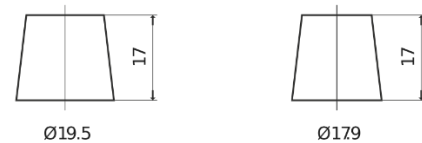

Descripción general del producto

Baterías para Camiones, autobuses, construcción, agricultura

StartPRO EG2254

Referencia comercial	EG2254
Technology	Flooded
EAN/GTIN	3661024037556
Voltaje	12 V
Capacidad	225 Ah
CCA (A)	1200 A
Longitud	518 mm
Anchura	274 mm
Altura	240 mm
Tamaño recipiente	D06
Esquema (Polaridad)	ETN 4
Tipo de terminal	EN taper post
Talón	B0
Peso (sujeto a variaciones)	54.90 kg

Esquema (Polaridad)**Tipo de terminal**

Positive Terminal

Negative Terminal

Talón

El diseño, las características y las especificaciones están sujetos a cambios sin previo aviso. Nos eximimos de responsabilidad, de cualquier representación o garantía, expresa o implícita, con respecto a los datos o recomendaciones, y en ningún caso seremos responsables de ninguna reclamación por pérdida o daño que haya surgido como resultado. Es posible que algunos productos no estén disponibles en su mercado local.