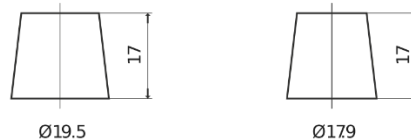

Descripción general del producto

Baterías para Camiones, autobuses, construcción, agricultura

PowerPRO EF1853

Referencia comercial	EF1853
Technology	Flooded
EAN/GTIN	3661024035316
Voltaje	12 V
Capacidad	185 Ah
CCA (A)	1150 A
Longitud	513 mm
Anchura	223 mm
Altura	223 mm
Tamaño recipiente	D05
Esquema (Polaridad)	ETN 3
Tipo de terminal	EN taper post
Talón	B0
Peso (sujeto a variaciones)	43.90 kg

Esquema (Polaridad)

Tipo de terminal

Positive Terminal

Negative Terminal

Talón

El diseño, las características y las especificaciones están sujetos a cambios sin previo aviso. Nos eximimos de responsabilidad, de cualquier representación o garantía, expresa o implícita, con respecto a los datos o recomendaciones, y en ningún caso seremos responsables de ninguna reclamación por pérdida o daño que haya surgido como resultado. Es posible que algunos productos no estén disponibles en su mercado local.