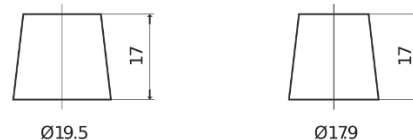

Descripción general del producto

Baterías para Camiones, autobuses, construcción, agricultura

PowerPRO EF1202

Referencia comercial	EF1202
Technology	Flooded
EAN/GTIN	3661024035279
Voltaje	12 V
Capacidad	120 Ah
CCA (A)	870 A
Longitud	349 mm
Anchura	175 mm
Altura	235 mm
Tamaño recipiente	D02
Esquema (Polaridad)	ETN 0
Tipo de terminal	EN taper post
Talón	B1
Peso (sujeto a variaciones)	27.50 kg

Esquema (Polaridad)

Tipo de terminal

Positive Terminal

Negative Terminal

Talón

El diseño, las características y las especificaciones están sujetos a cambios sin previo aviso. Nos eximimos de responsabilidad, de cualquier representación o garantía, expresa o implícita, con respecto a los datos o recomendaciones, y en ningún caso seremos responsables de ninguna reclamación por pérdida o daño que haya surgido como resultado. Es posible que algunos productos no estén disponibles en su mercado local.