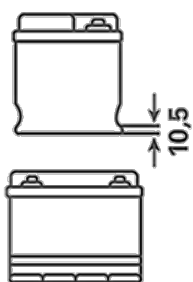

Cumple con todos los criterios originales del fabricante del automóvil

Para más información visite varta-automotive.com

INFORMACIÓN PARA PEDIDOS

Código Europeo (ETN):	595404083
Nº artículo:	5954040833132
Referencia Comercial:	G7
Código de barras:	4016987119716
Código UK:	335
Unidad de embalaje:	1
Unidades por palet:	30

INFORMACIÓN TÉCNICA

Tensión [V]:	12	Base Hold-down:	B01
Capacidad de batería [Ah]:	95	Diseño:	0
Corriente de prueba en frío, NE [A]:	830	Tipos de terminales:	1
Longitud [mm]:	306	Tamaño de la carcasa:	D31L
Ancho [mm]:	173	Peso llena y cargada (kg):	20,230
Altura [mm]:	225		

B01

0

1

ø 19,5
H 18

ø 17,9
H 18

pos.

neg.