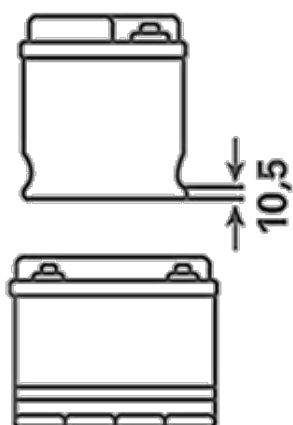

## INFORMACIÓN PARA PEDIDOS

Código Europeo (ETN):	570413063
Nº artículo:	5704130633132
Referencia Comercial:	E24
Código de barras:	4016987119709
Código UK:	069
Unidad de embalaje:	1
Unidades por palet:	48

## INFORMACIÓN TÉCNICA

Tensión [V]:	12	Base Hold-down:	B01
Capacidad de batería [Ah]:	70	Diseño:	1
Corriente de prueba en frío, NE [A]:	630	Tipos de terminales:	1
Longitud [mm]:	261	Tamaño de la carcasa:	D26R
Ancho [mm]:	175	Peso llena y cargada (kg):	17,32
Altura [mm]:	220		

**B01**

**1**

ø 19,5  
H 18

ø 17,9  
H 18

pos.

neg.