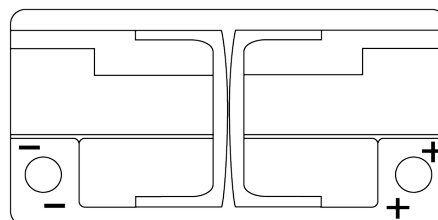

Esquema (Polaridad)