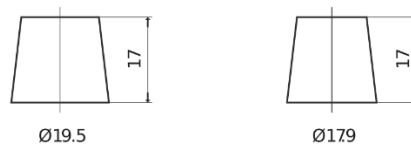

Tipo de terminal