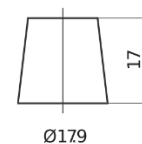

Descripción general del producto

Baterías para Marina y ocio

Equipment GEL ES2400

Referencia comercial	ES2400
Technology	GEL
EAN/GTIN	3661024035750
Voltaje	12 V
Capacidad	210 Ah
Watt hour	2400 Wh
Longitud	518 mm
Anchura	274 mm
Altura	240 mm
Tamaño recipiente	D06
Esquema (Polaridad)	ETN 3
Tipo de terminal	EN taper post
Talón	B0
Peso (sujeto a variaciones)	63.50 kg

Esquema (Polaridad)

Tipo de terminal

Positive Terminal

Negative Terminal

Talón

El diseño, las características y las especificaciones están sujetos a cambios sin previo aviso. Nos eximimos de responsabilidad, de cualquier representación o garantía, expresa o implícita, con respecto a los datos o recomendaciones, y en ningún caso seremos responsables de ninguna reclamación por pérdida o daño que haya surgido como resultado. Es posible que algunos productos no estén disponibles en su mercado local.