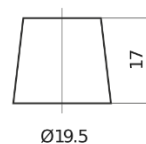

Descripción general del producto

Baterías para Marina y ocio

Equipment GEL ES2400

Referencia comercial	ES2400
Technology	GEL
EAN/GTIN	3661024035750
Voltaje	12 V
Capacidad	210 Ah
Watt hour	2400 Wh
Longitud	518 mm
Anchura	274 mm
Altura	240 mm
Tamaño recipiente	D06
Esquema (Polaridad)	ETN 3
Tipo de terminal	EN taper post
Talón	B0
Peso (sujeto a variaciones)	63.50 kg

Esquema (Polaridad)

Tipo de terminal

Positive Terminal

Negative Terminal

Talón

El diseño, las características y las especificaciones están sujetos a cambios sin previo aviso. Nos eximimos de responsabilidad, de cualquier representación o garantía, expresa o implícita, con respecto a los datos o recomendaciones, y en ningún caso seremos responsables de ninguna reclamación por pérdida o daño que haya surgido como resultado. Es posible que algunos productos no estén disponibles en su mercado local.