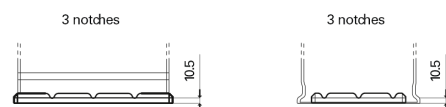

Descripción general del producto

Baterías para Camiones, autobuses, construcción, agricultura

StartPRO TG1355

Referencia comercial	TG1355
Technology	Flooded
EAN/GTIN	3661024055529
Voltaje	12 V
Capacidad	135 Ah
CCA (A)	1000 A
Longitud	514 mm
Anchura	175 mm
Altura	210 mm
Tamaño recipiente	DB8
Esquema (Polaridad)	ETN 3
Tipo de terminal	EN taper post
Talón	B3
Peso (sujeto a variaciones)	36.00 kg

Esquema (Polaridad)

Tipo de terminal

Positive Terminal

Negative Terminal

Talón

El diseño, las características y las especificaciones están sujetos a cambios sin previo aviso. Nos eximimos de responsabilidad, de cualquier representación o garantía, expresa o implícita, con respecto a los datos o recomendaciones, y en ningún caso seremos responsables de ninguna reclamación por pérdida o daño que haya surgido como resultado. Es posible que algunos productos no estén disponibles en su mercado local.