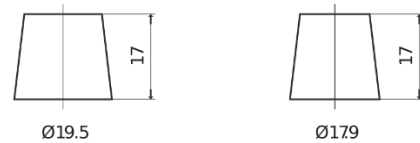

Descripción general del producto

Baterías para Camiones, autobuses, construcción, agricultura

StartPRO TG1355

Referencia comercial	TG1355
Technology	Flooded
EAN/GTIN	3661024055529
Voltaje	12 V
Capacidad	135 Ah
CCA (A)	1000 A
Longitud	514 mm
Anchura	175 mm
Altura	210 mm
Tamaño recipiente	DB8
Esquema (Polaridad)	ETN 3
Tipo de terminal	EN taper post
Talón	B3
Peso (sujeto a variaciones)	36.00 kg

Esquema (Polaridad)

Tipo de terminal

Positive Terminal

Negative Terminal

Talón

El diseño, las características y las especificaciones están sujetos a cambios sin previo aviso. Nos eximimos de responsabilidad, de cualquier representación o garantía, expresa o implícita, con respecto a los datos o recomendaciones, y en ningún caso seremos responsables de ninguna reclamación por pérdida o daño que haya surgido como resultado. Es posible que algunos productos no estén disponibles en su mercado local.