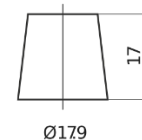

Descripción general del producto

Baterías para Camiones, autobuses, construcción, agricultura

PowerPRO TF1202

Referencia comercial	TF1202
Technology	Flooded
EAN/GTIN	3661024055277
Voltaje	12 V
Capacidad	120 Ah
CCA (A)	870 A
Longitud	349 mm
Anchura	175 mm
Altura	235 mm
Tamaño recipiente	D02
Esquema (Polaridad)	ETN 0
Tipo de terminal	EN taper post
Talón	B1
Peso (sujeto a variaciones)	27.50 kg

Esquema (Polaridad)**Tipo de terminal**

Ø19.5

Ø179

Positive Terminal

Negative Terminal

Talón

3 notches

10.5