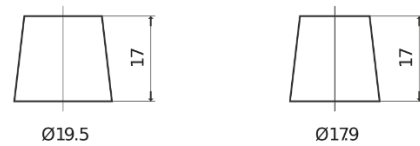

**Descripción general del producto**

Baterías para Camiones, autobuses, construcción, agricultura

**StrongPRO EFB+ TE2353**

Referencia comercial	TE2353
Technology	EFB
EAN/GTIN	3661024056694
Voltaje	12 V
Capacidad	235 Ah
CCA (A)	1200 A
Longitud	518 mm
Anchura	274 mm
Altura	240 mm
Tamaño recipiente	D06
Esquema (Polaridad)	ETN 3
Tipo de terminal	EN taper post
Talón	B0
Peso (sujeto a variaciones)	58.20 kg

**Esquema (Polaridad)**

**Tipo de terminal**

**Talón**

El diseño, las características y las especificaciones están sujetos a cambios sin previo aviso. Nos eximimos de responsabilidad, de cualquier representación o garantía, expresa o implícita, con respecto a los datos o recomendaciones, y en ningún caso seremos responsables de ninguna reclamación por pérdida o daño que haya surgido como resultado. Es posible que algunos productos no estén disponibles en su mercado local.