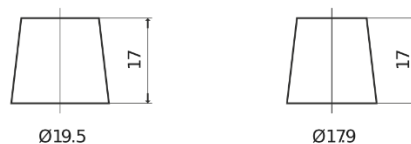

**Descripción general del producto**

Baterías para Camiones, autobuses, construcción, agricultura

**PowerPRO TF2353**

Referencia comercial	TF2353
Technology	Flooded
EAN/GTIN	3661024055321
Voltaje	12 V
Capacidad	235 Ah
CCA (A)	1300 A
Longitud	518 mm
Anchura	274 mm
Altura	240 mm
Tamaño recipiente	D06
Esquema (Polaridad)	ETN 3
Tipo de terminal	EN taper post
Talón	B0
Peso (sujeto a variaciones)	56.30 kg

**Esquema (Polaridad)****Tipo de terminal**

Positive Terminal

Negative Terminal

**Talón**

El diseño, las características y las especificaciones están sujetos a cambios sin previo aviso. Nos eximimos de responsabilidad, de cualquier representación o garantía, expresa o implícita, con respecto a los datos o recomendaciones, y en ningún caso seremos responsables de ninguna reclamación por pérdida o daño que haya surgido como resultado. Es posible que algunos productos no estén disponibles en su mercado local.