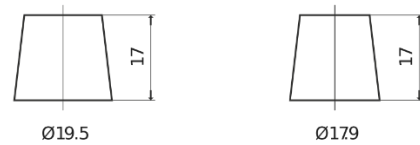

**Descripción general del producto**

Baterías para Camiones, autobuses, construcción, agricultura

**StrongPRO EFB+ TE1853**

Referencia comercial	TE1853
Technology	EFB
EAN/GTIN	3661024055253
Voltaje	12 V
Capacidad	185 Ah
CCA (A)	1100 A
Longitud	513 mm
Anchura	223 mm
Altura	223 mm
Tamaño recipiente	D05
Esquema (Polaridad)	ETN 3
Tipo de terminal	EN taper post
Talón	B0
Peso (sujeto a variaciones)	46.40 kg

**Esquema (Polaridad)**

**Tipo de terminal**

Positive Terminal

Negative Terminal

**Talón**

El diseño, las características y las especificaciones están sujetos a cambios sin previo aviso. Nos eximimos de responsabilidad, de cualquier representación o garantía, expresa o implícita, con respecto a los datos o recomendaciones, y en ningún caso seremos responsables de ninguna reclamación por pérdida o daño que haya surgido como resultado. Es posible que algunos productos no estén disponibles en su mercado local.