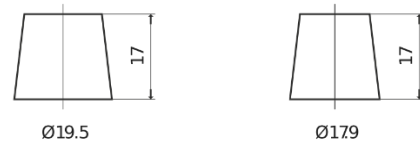

Descripción general del producto

Baterías para Camiones, autobuses, construcción, agricultura

Endurance+PRO Gel TD2103T

Referencia comercial	TD2103T
Technology	GEL
EAN/GTIN	3661024057462
Voltaje	12 V
Capacidad	210 Ah
CCA (A)	800 A
Longitud	518 mm
Anchura	274 mm
Altura	240 mm
Tamaño recipiente	D06
Esquema (Polaridad)	ETN 3
Tipo de terminal	EN taper post
Talón	B0
Peso (sujeto a variaciones)	66.00 kg

Esquema (Polaridad)**Tipo de terminal**

Positive Terminal

Negative Terminal

Talón

El diseño, las características y las especificaciones están sujetos a cambios sin previo aviso. Nos eximimos de responsabilidad, de cualquier representación o garantía, expresa o implícita, con respecto a los datos o recomendaciones, y en ningún caso seremos responsables de ninguna reclamación por pérdida o daño que haya surgido como resultado. Es posible que algunos productos no estén disponibles en su mercado local.