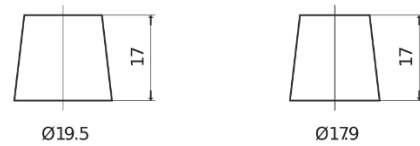

**Descripción general del producto**

Baterías para Camiones, autobuses, construcción, agricultura

**Endurance+PRO Gel TD2103**

Referencia comercial	TD2103
Technology	GEL
EAN/GTIN	3661024057103
Voltaje	12 V
Capacidad	210 Ah
CCA (A)	1030 A
Longitud	518 mm
Anchura	274 mm
Altura	240 mm
Tamaño recipiente	D06
Esquema (Polaridad)	ETN 3
Tipo de terminal	EN taper post
Talón	B0
Peso (sujeto a variaciones)	63.50 kg

**Esquema (Polaridad)**

**Tipo de terminal**

Positive Terminal

Negative Terminal

**Talón**

El diseño, las características y las especificaciones están sujetos a cambios sin previo aviso. Nos eximimos de responsabilidad, de cualquier representación o garantía, expresa o implícita, con respecto a los datos o recomendaciones, y en ningún caso seremos responsables de ninguna reclamación por pérdida o daño que haya surgido como resultado. Es posible que algunos productos no estén disponibles en su mercado local.