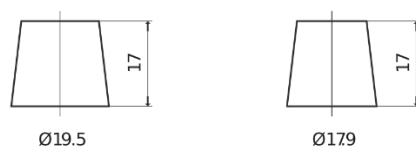

Descripción general del producto

Baterías para Coches

High-Tech TA954

Referencia comercial	TA954
Technology	Flooded
EAN/GTIN	3661024054188
Voltaje	12 V
Capacidad	95 Ah
CCA (A)	800 A
Longitud	306 mm
Anchura	173 mm
Altura	222 mm
Tamaño recipiente	D31
Esquema (Polaridad)	ETN 0
Tipo de terminal	EN taper post
Talón	Korean B1
Peso (sujeto a variaciones)	21.40 kg

Esquema (Polaridad)

Tipo de terminal

Positive Terminal

Negative Terminal

Talón

El diseño, las características y las especificaciones están sujetos a cambios sin previo aviso. Nos eximimos de responsabilidad, de cualquier representación o garantía, expresa o implícita, con respecto a los datos o recomendaciones, y en ningún caso seremos responsables de ninguna reclamación por pérdida o daño que haya surgido como resultado. Es posible que algunos productos no estén disponibles en su mercado local.